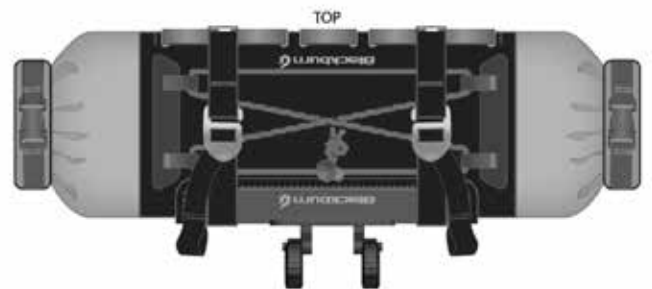

Straps prevent bag from bouncing on rough terrain while allowing for quick release of dry bag from harness.

Les sangles empêchent le sac de rebondir sur un terrain accidenté permettant le dégage rapide du sac sec du harnais.

Gurte verhindern, dass die Tasche währenddessen in unebenem Gelände springt. Ermöglichen der schnellen Freigabe der trockenen Tasche vom Geschirr.