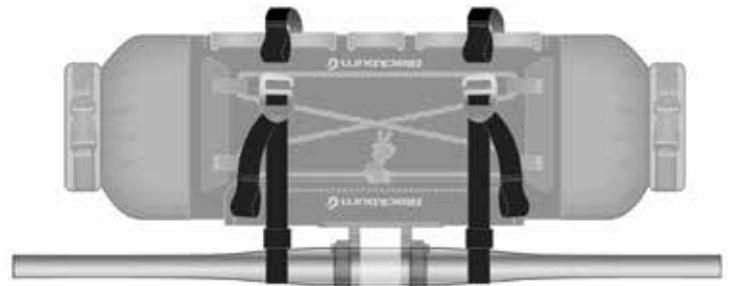

OUTPOST ELITE™

HB Roll and Dry Bag #7098182

**LIFETIME
WARRANTY**

Load capacity = 8lbs/3.6kgs, not for use with carbon handlebars
Capacité de charge : 3,6 kg (8 lb) ; ne pas utiliser avec un guidon en carbone
Tragfähigkeit: 3,6 kg, nicht mit Karbonlenkern verwenden

- (2) Shims accommodate 25.4, 31.8, 35mm bars
- (2) Les cales acceptent des barres de 25,4, 31,8, 35mm
- (2) Scheiben passen 25,4, 31,8, 35mm Bars

Straps prevent bag from bouncing on rough terrain while allowing for quick release of dry bag from harness.

Les sangles empêchent le sac de rebondir sur un terrain accidenté permettant le dégage rapide du sac sec du harnais.

Gurte verhindern, dass die Tasche währenddessen in unebenem Gelände springt. Ermöglichen der schnellen Freigabe der trockenen Tasche vom Geschirr.