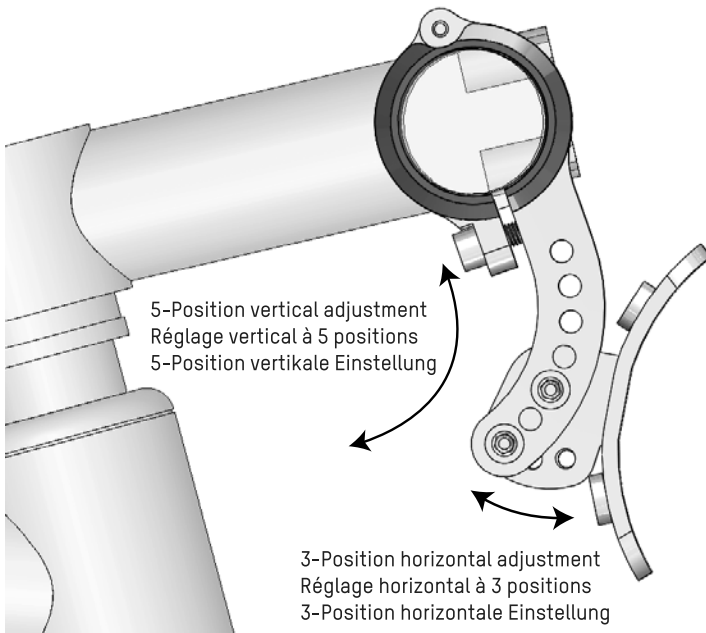

OUTPOST ELITE™

HB Roll and Dry Bag #7098182

**LIFETIME
WARRANTY**

Load capacity = 8lbs/3.6kgs, not for use with carbon handlebars
Capacité de charge : 3,6 kg (8 lb) ; ne pas utiliser avec un guidon en carbone
Tragfähigkeit: 3,6 kg, nicht mit Karbonlenkern verwenden

- (2) Shims accommodate 25.4, 31.8, 35mm bars
- (2) Les cales acceptent des barres de 25,4, 31,8, 35mm
- (2) Scheiben passen 25,4, 31,8, 35mm Bars

Straps prevent bag from bouncing on rough terrain while allowing for quick release of dry bag from harness.

Les sangles empêchent le sac de rebondir sur un terrain accidenté permettant le dégage rapide du sac sec du harnais.

Gurte verhindern, dass die Tasche währenddessen in unebenem Gelände springt. Ermöglichen der schnellen Freigabe der trockenen Tasche vom Geschirr.