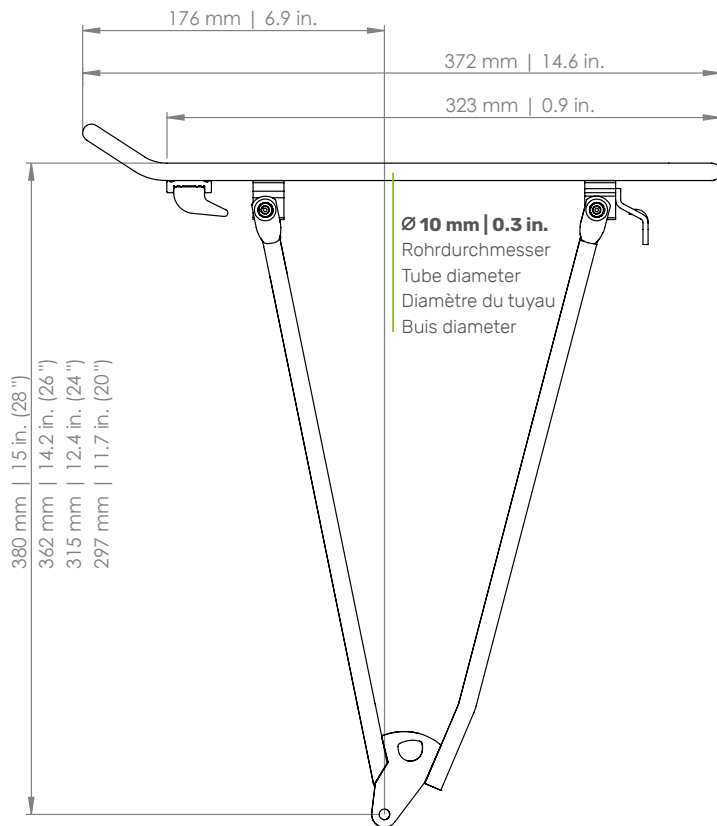

FOLD/IT FIX

Hinterradträger | Rear carrier | Porte-bagages (roue arrière) | Achterdrager

● ART. 05410 (20") ART. 05416 (26")
ART. 05415 (24") ART. 05418 (28")

- D** Der Gepäckträger ist nicht für die Montage eines Kindersitzes zugelassen!
- EN** The carrier is not allowed for mounting a child seat!
- F** Le porte-bagages n'est pas homologué pour supporter un siège enfant !
- NL** Gebruik de bagagedrager niet voor de bevestiging van een kinderzitje!

- PATENT-PENDING -

- D** Die Maßangaben (in mm) zu Schutzblech und Reifen beziehen sich auf ein gängiges 28"-Trekkingrad und sind Richtwerte.
- EN** The dimensions (in mm) for the mudguard and the tire refer to a common 28" trekking bike and are values for orientation.
- F** Les dimensions (en mm) pour le garde-boue et le pneu se rapportant à un vélo trekking 28" conventionnel et sont des valeurs standards.
- NL** De afmetingen (in mm) van het spatbord en de band verwijzen naar een standaard 28 inch toerfiets en dienen ter oriëntatie.