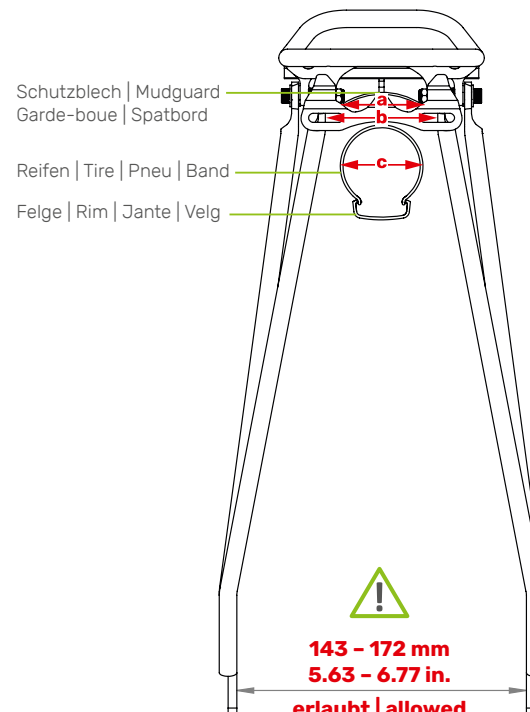

FOLD/IT FIX

Hinterradträger | Rear carrier | Porte-bagages (roue arrière) | Achterdrager

● ART. 05410 (20") ART. 05416 (26")
ART. 05415 (24") ART. 05418 (28")

- D** Der Gepäckträger ist nicht für die Montage eines Kindersitzes zugelassen!
- EN** The carrier is not allowed for mounting a child seat!
- F** Le porte-bagages n'est pas homologué pour supporter un siège enfant !
- NL** Gebruik de bagagedrager niet voor de bevestiging van een kinderzitje!

- PATENT-PENDING -

- D** Die Maßangaben (in mm) zu Schutzblech und Reifen beziehen sich auf ein gängiges 28"-Trekkingrad und sind Richtwerte.
- EN** The dimensions (in mm) for the mudguard and the tire refer to a common 28" trekking bike and are values for orientation.
- F** Les dimensions (en mm) pour le garde-boue et le pneu se rapportant à un vélo trekking 28" conventionnel et sont des valeurs standards.
- NL** De afmetingen (in mm) van het spatbord en de band verwijzen naar een standaard 28 inch toerfiets en dienen ter oriëntatie.