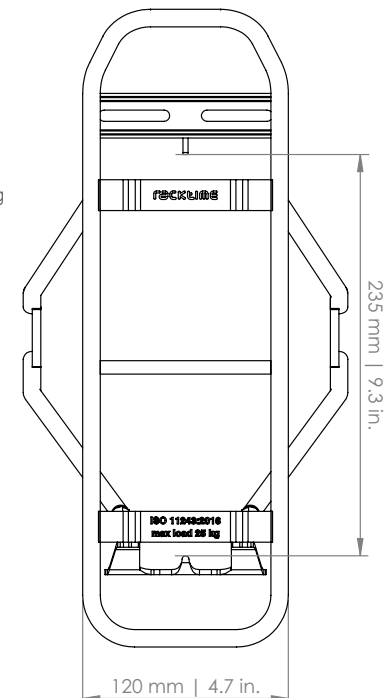

FOLD/IT FIX

Hinterradträger | Rear carrier | Porte-bagages (roue arrière) | Achterdrager

● ART. 05410 (20") ART. 05416 (26")
ART. 05415 (24") ART. 05418 (28")

- D** Der Gepäckträger ist nicht für die Montage eines Kindersitzes zugelassen!
- EN** The carrier is not allowed for mounting a child seat!
- F** Le porte-bagages n'est pas homologué pour supporter un siège enfant !
- NL** Gebruik de bagagedrager niet voor de bevestiging van een kinderzitje!

- PATENT-PENDING -

- D** Die Maßangaben (in mm) zu Schutzblech und Reifen beziehen sich auf ein gängiges 28"-Trekkingrad und sind Richtwerte.
- EN** The dimensions (in mm) for the mudguard and the tire refer to a common 28" trekking bike and are values for orientation.
- F** Les dimensions (en mm) pour le garde-boue et le pneu se rapportant à un vélo trekking 28" conventionnel et sont des valeurs standards.
- NL** De afmetingen (in mm) van het spatbord en de band verwijzen naar een standaard 28 inch toerfiets en dienen ter oriëntatie.